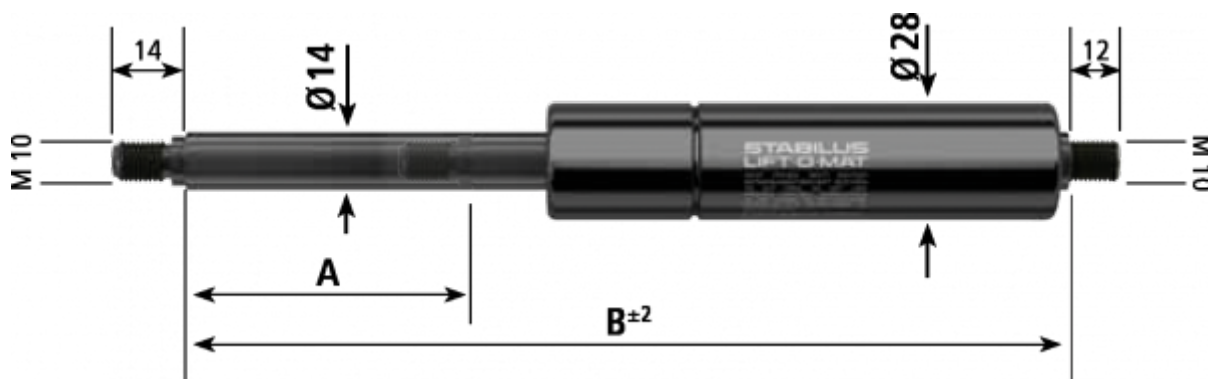

Varenummer: 042381SA1600

Beskrivelse: Stabilus Gasfjeder uden fittings str. 14/28
1600N længde 170mm, udtræk 50mm Type 2381SA

Mål

A	= 50
B	= 170
Størrelse	= 14/28
Tryk (N)	= 1600
Type	= 2381SA